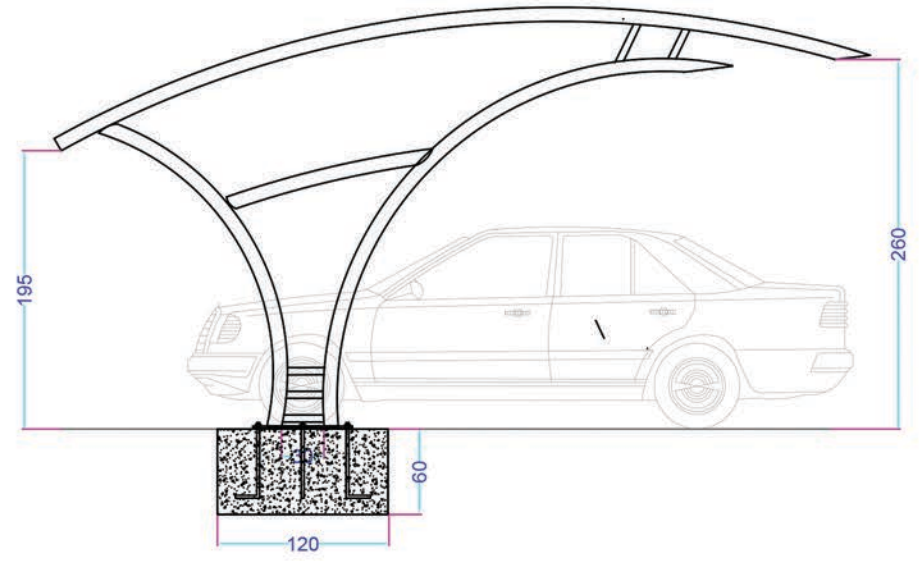

Mob: +966-551781010  
Mob: +966-553530073

Eastern Province

Mob: +966-563854880

[www.shadesys.net](http://www.shadesys.net)

E-mail: [sales@shadesys.net](mailto:sales@shadesys.net)

Front Elevation

Side Elevation