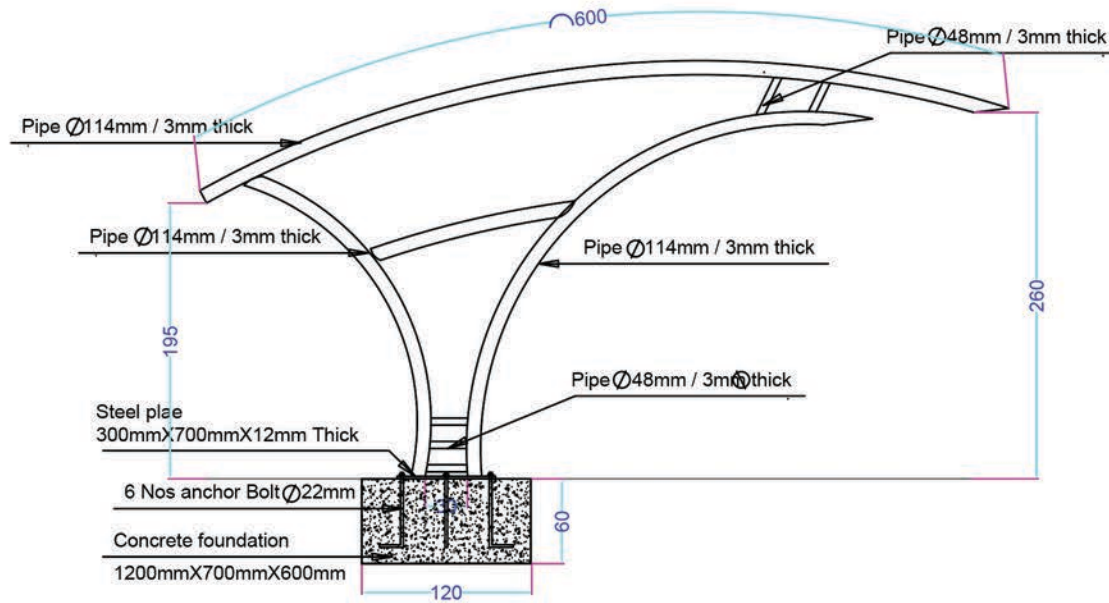

Top Elevation

**Khobar**  
**Jeddah**

Mob: +966-563854880

Mob: +966-551781010

Mob: +966-553530073

Tel: +966-126522617 Fax: +966-126579048

E-mail: [sales@shadesys.net](mailto:sales@shadesys.net)

[www.shadesys.net](http://www.shadesys.net)