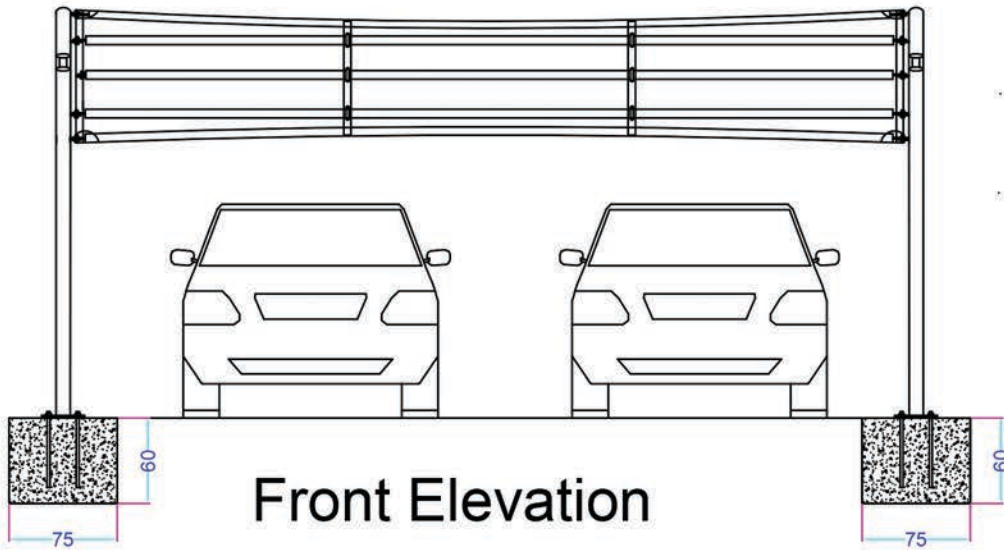

Mob: +966-551781010  
Mob: +966-553530073

Eastern Province

Mob: +966-563854880

[www.shadesys.net](http://www.shadesys.net)

E-mail: [sales@shadesys.net](mailto:sales@shadesys.net)

Front Elevation

Side Elevation